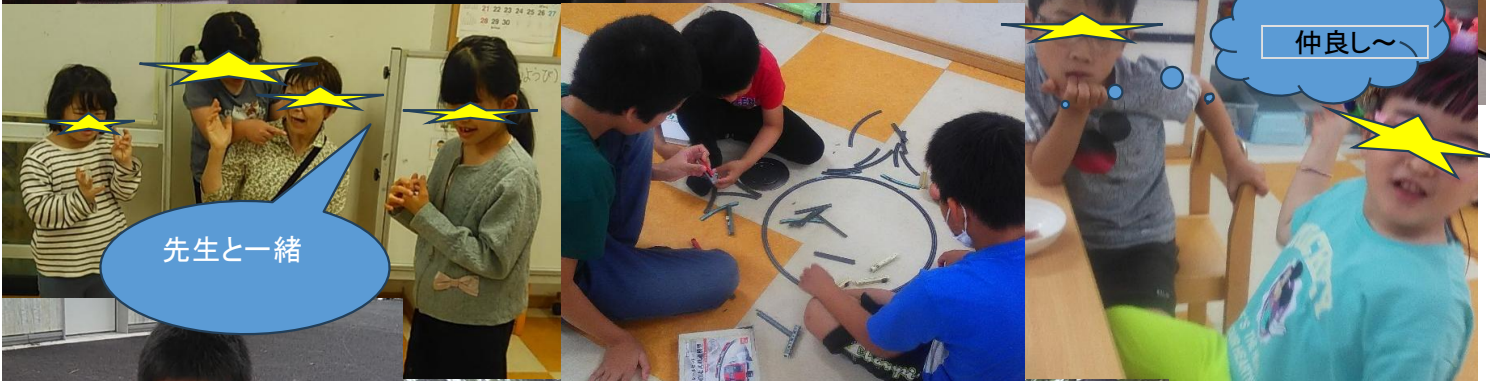

きぼうの虹通信

令和8年7月号
きぼうクラブ

平素よりきぼうクラブへのご協力、ご理解をいただきありがとうございます。
先月～導入したパソコンでの学習が好評で最初は興味を示す子も少なく、操作もたどたどしかったのが今やすっかり定着し、小学生の高学年はゲーム遊びを中学生はキーボードを使ってアルファベットの入文字入力への変換を集中して行っています。
新入生の児童たちも丸2カ月が経ちお友だちも出来、すっかり馴染んできました。
これからも支援に繋がる活動を幅広くしていければと思います。

パソコン学習

公園で遊ぼう